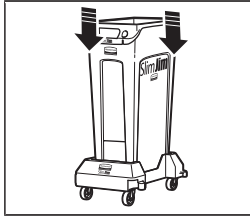

1.

2.

Option 1: Attach Clips to Container

1. Insert the container into the dolly, pushing down on the container until it fits securely in the dolly.
2. Slide clip down onto the rim of the container until it fits securely.

Option 1 : Fixer les Attaches au Conteneur

1. Insérer le conteneur dans le chariot, appuyer sur le conteneur jusqu'à ce qu'il soit solidement fixé dans le chariot.
2. Faire glisser l'attache sur le rebord du conteneur jusqu'à ce qu'elle s'adapte en toute sécurité.

Opción 1: Fije los Clips al Contenedor

1. Inserte el contenedor en la plataforma rodante y haga presión sobre él hasta que encaje firmemente en la plataforma rodante.
2. Deslice el clip hacia abajo en el aro del contenedor hasta que quede firme.

1.

2.

Option 2: Attach Clips to Rim Caddy

1. Identify the five dedicated tool rails on the Rim Caddy.
2. Slide clip down onto the tool rail of the Rim Caddy until it fits securely.

Option 2 : Fixer les Attaches au Porte-Accessoires Pour Rebord

1. Identifier les cinq crémaillères dédiées sur le porte-accessoires pour rebord.
2. Faire glisser l'attache sur la crémaillère du porte-accessoires pour rebord jusqu'à ce qu'elle s'adapte en toute sécurité.

Opción 2: Fije los Clips al Carro de Aro

1. Identifique las cinco hendijas para herramienta dedicadas en el carro de aro.
2. Deslice el clip hacia abajo en las hendijas para herramientas del carro de aro hasta que quede firme.

Usage Suggestions | Suggestions D'emploi | Sugerencias De Uso

Stick Clip

Use the Stick Clip to store and transport brooms, dustpans, flat mops, and other long-handled tools.

Attache Pour Manche

Utiliser l'attache pour manche pour stocker et transporter les balais, les pelles à poussière, les vadrouilles plates et autres outils à long manche.

Clip De Varita