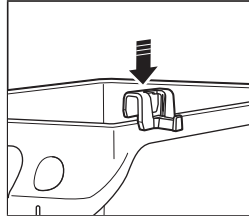

2.

Option 1: Attach Clips to Container

1. Insert the container into the dolly, pushing down on the container until it fits securely in the dolly.
2. Slide clip down onto the rim of the container until it fits securely.

Option 1 : Fixer les Attaches au Conteneur

1. Insérer le conteneur dans le chariot, appuyer sur le conteneur jusqu'à ce qu'il soit solidement fixé dans le chariot.
2. Faire glisser l'attache sur le rebord du conteneur jusqu'à ce qu'elle s'adapte en toute sécurité.

Opción 1: Fije los Clips al Contenedor

1. Inserte el contenedor en la plataforma rodante y haga presión sobre él hasta que encaje firmemente en la plataforma rodante.
2. Deslice el clip hacia abajo en el aro del contenedor hasta que quede firme.

1.