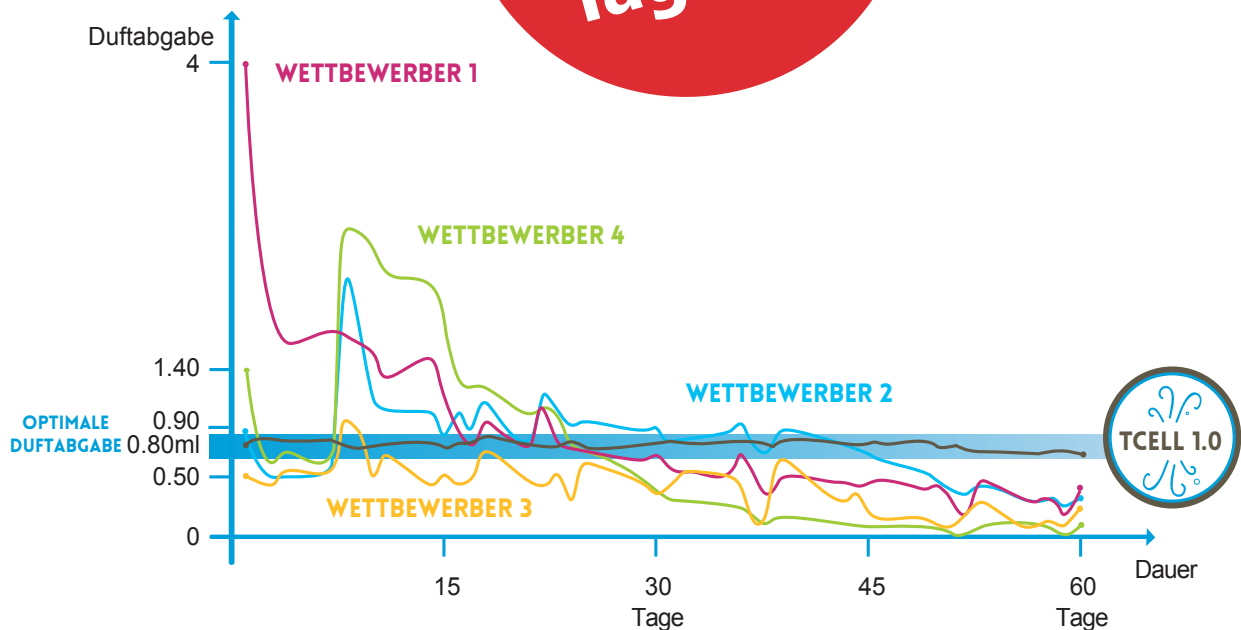

TCell™ 1.0

Frischer, sauberer Duft,
jeden Tag, den ganzen Tag,
für 60 Tage!

DER NEUE & VERBESSERTE T-CELL 1.0

Das einzige aerosolfreie
Raumlüfterfrischungssystem, das
anhaltend frischen Duft für 60
Tage liefert.

**44% MEHR
DUFTSTOFF-
ABGABE AN
Tag 60***

*Im Vergleich mit anderen passiven Systemen durchgeführte, interne Tests

TCell 1.0 Passives Geruchskontrollsystem ohne Batterie

- Kontinuierliche Duftstoffabgabe während der Lebensdauer des Nachfüllsets
- Kostengünstige Raumluftreinigungslösung, die das Image einer jeden Umgebung sofort verbessert
- Große Bandbreite an 13 von den Kunden bevorzugten Düften, die ganz ohne Batterien 60 bzw. 90 Tage anhalten

Technische Daten

- Ruhiger und unauffälliger Betrieb
- Keine Batterien erforderlich
- Ein Spender deckt 3 bis 4 Toiletten/Urinale ab (bis zu 169 m³)
- Der Spender sollte an einer Stelle angebracht werden, in dem die zirkulierende Luft den Duft verteilt (d.h. in der Nähe einer Tür)
- Das moderne und kompakte Spenderdesign gibt es in 3 Farben (weiß, schwarz, chrom)

JETZT VERFÜGBAR
2 NACHFÜLLSETS
& 1 SPENDER
IN EINEM
STARTERSET

TCell 1.0 Spender

Artikelnummer	Beschreibung	Farbe	Abmessungen	Verpackungsgröße
1817146	TCell™ 1.0 Spender, weiß		7,29 x 7,39 x 15,01 cm	12
1817147	TCell™ 1.0 Spender, chrom		7,29 x 7,39 x 15,01 cm	12
1817144	TCell™ 1.0 Spender, schwarz		7,29 x 7,39 x 15,01 cm	12