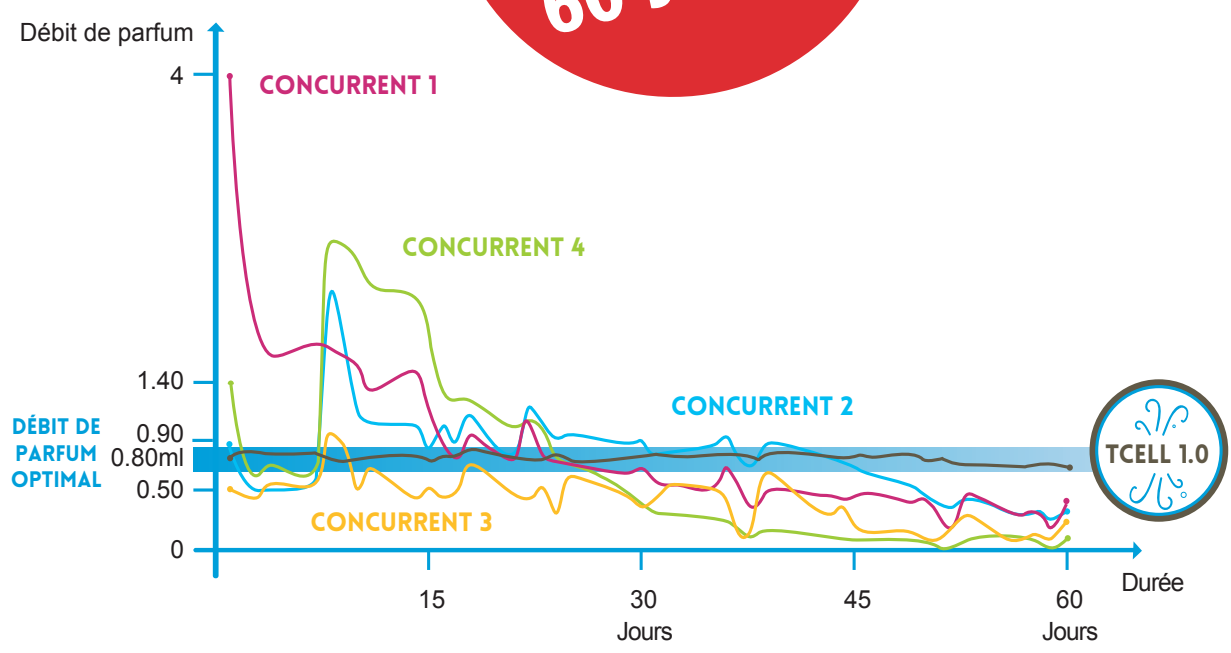

TCell™ 1.0

Un parfum frais et propre, chaque jour pendant 60 jours !

TCELL 1.0, NOUVELLE VERSION AMÉLIORÉE

Le seul système sans aérosol offrant un parfum frais et constant pendant 60 jours complets.

44 % DE PARFUM EN PLUS DIFFUSÉ EN 60 JOURS*

*Essais internes effectués par rapport à d'autres systèmes passifs

TCell 1.0 Système sans piles de contrôle passif des odeurs

- Débit de parfum constant pendant toute la durée de vie de la recharge
- Solution économique de soin de l'atmosphère qui rehausse instantanément l'image de n'importe quel environnement
- Large gamme de 13 parfums parmi les préférés des clients, d'une durée de 60 ou 90 jours, sans utilisation de piles

Spécifications techniques

- Fonctionnement discret et silencieux
- Aucune pile requise
- Un seul diffuseur pour 3 à 4 toilettes/urinoirs (jusqu'à 169 m³)
- À placer là où l'air en circulation permet de diffuser le parfum (par exemple près d'une porte)
- Diffuseur moderne et compact, disponible en 3 couleurs (blanc, noir, chrome)